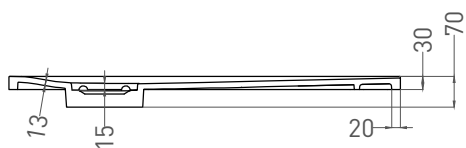

OASI

ДУШЕВОЙ ПОДДОН 120324M

Дизайн: Salini SRL

salini
L'ANIMA DELL'ACQUA

Размеры: 1000x 1000 x 30 мм

Вес нетто / брутто: 35 / 36 кг

Материал: S-Stone

Покрытие: матовое

Цвет: RAL / белый

Комплектация: душевой поддон, сифон

Гарантия: 5 лет

Производство: Италия / Россия

Salini SRL

20122 Italia, Milano, Piazza del Duomo, 20

info@salini-srl.com

www.salini-srl.com

© Salini SRL - All rights reserved

Все права защищены. Несанкционированное копирование, публикация, полное или частичное воспроизведение запрещены.