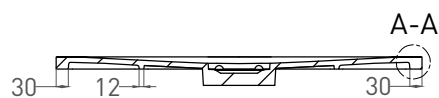

OASI

ДУШЕВОЙ ПОДДОН 120324M

Дизайн: Salini SRL

salini
L'ANIMA DELL'ACQUA

Размеры: 1000x 1000 x 30 мм

Вес нетто / брутто: 35 / 36 кг

Материал: S-Stone

Покрытие: матовое

Цвет: RAL / белый

Комплектация: душевой поддон, сифон

Гарантия: 5 лет

Производство: Италия / Россия

Salini SRL

20122 Italia, Milano, Piazza del Duomo, 20

info@salini-srl.com

www.salini-srl.com

© Salini SRL - All rights reserved

Все права защищены. Несанкционированное копирование, публикация, полное или частичное воспроизведение запрещены.