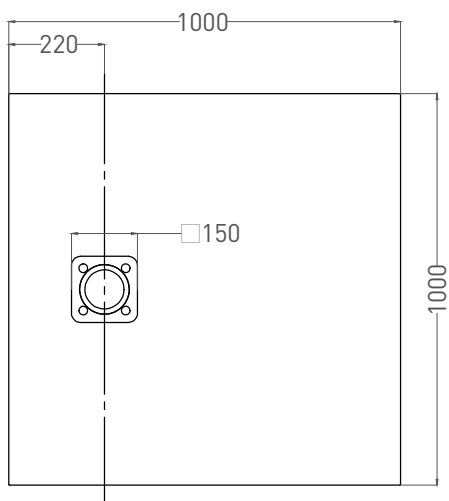

OASI

ДУШЕВОЙ ПОДДОН 120324M

Дизайн: Salini SRL

salini
L'ANIMA DELL'ACQUA

Размеры: 1000x 1000 x 30 мм

Вес нетто / брутто: 35 / 36 кг

Материал: S-Stone

Покрытие: матовое

Цвет: RAL / белый

Комплектация: душевой поддон, сифон

Гарантия: 5 лет

Производство: Италия / Россия

Salini SRL

20122 Italia, Milano, Piazza del Duomo, 20

info@salini-srl.com

www.salini-srl.com

© Salini SRL - All rights reserved

Все права защищены. Несанкционированное копирование, публикация, полное или частичное воспроизведение запрещены.