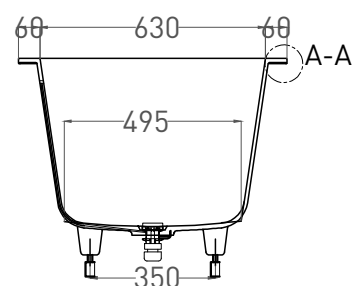

ORLANDA AXIS KIT 170x75

ВАННА ВСТРАИВАЕМАЯ 103223M

Дизайн: Salini SRL

salini
L'ANIMA DELL'ACQUA

Размеры: 1700 x 750 x 590/610 мм

Вес нетто / брутто: 52 / 103 кг

Объём до перелива: 325 л

Глубина до перелива: 400 мм

Материал: S-Stone

Покрытие: матовое

Цвет: RAL / белый

Комплектация: интегрированный слив-перелив, сифон, донный клапан Up&Down в цвет изделия с логотипом Salini, регулируемые ножки до 2 см

Требуемый смеситель: настенный / напольный

Гарантия: 5 лет **Производство:** Италия / Россия

Salini SRL

20122 Italia, Milano, Piazza del Duomo, 20

info@salini-srl.com

www.salini-srl.com

© Salini SRL - All rights reserved

Все права защищены. Несанкционированное копирование, публикация, полное или частичное воспроизведение запрещены.