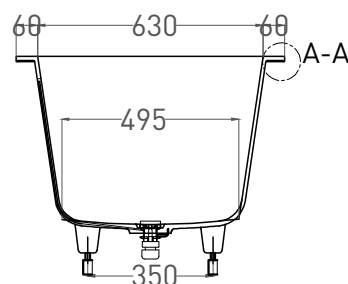

ORLANDA AXIS KIT 170x75

ВАННА ВСТРАИВАЕМАЯ 103213G / 103213M

Дизайн: Salini SRL

salini
L'ANIMA DELL'ACQUA

Размеры: 1700 x 750 x 590/610 мм

Вес нетто / брутто: 67 / 118 кг

Объём до перелива: 325 л

Глубина до перелива: 400 мм

Материал: S-Sense

Покрытие: глянцевое / матовое

Цвет: RAL / белый

Комплектация: интегрированный слив-перелив, сифон, донный клапан Up&Down в цвет изделия с логотипом Salini, регулируемые ножки до 2 см

Требуемый смеситель: настенный / напольный

Гарантия: 5 лет

Производство: Италия / Россия

Salini SRL

20122 Italia, Milano, Piazza del Duomo, 20

info@salini-srl.com

www.salini-srl.com

© Salini SRL - All rights reserved

Все права защищены. Несанкционированное копирование, публикация, полное или частичное воспроизведение запрещены.