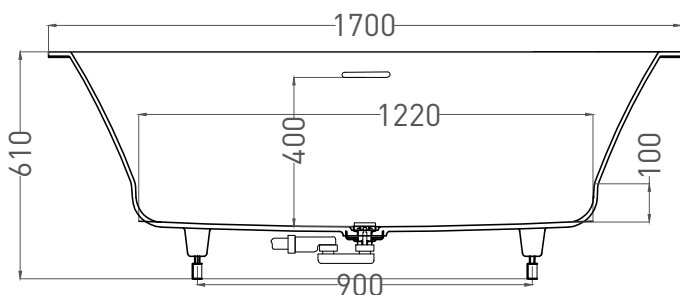

ORLANDA AXIS KIT 170x75

ВАННА ВСТРАИВАЕМАЯ 103213G / 103213M

Дизайн: Salini SRL

salini
L'ANIMA DELL'ACQUA

Размеры: 1700 x 750 x 590/610 мм

Вес нетто / брутто: 67 / 118 кг

Объём до перелива: 325 л

Глубина до перелива: 400 мм

Материал: S-Sense

Покрытие: глянцевое / матовое

Цвет: RAL / белый

Комплектация: интегрированный слив-перелив, сифон, донный клапан Up&Down в цвет изделия с логотипом Salini, регулируемые ножки до 2 см

Требуемый смеситель: настенный / напольный

Гарантия: 5 лет

Производство: Италия / Россия

Salini SRL

20122 Italia, Milano, Piazza del Duomo, 20

info@salini-srl.com

www.salini-srl.com

© Salini SRL - All rights reserved

Все права защищены. Несанкционированное копирование, публикация, полное или частичное воспроизведение запрещены.