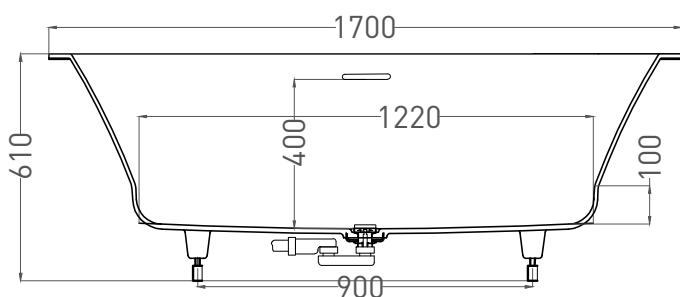

ORLANDA AXIS KIT 170x75

ВАННА ВСТРАИВАЕМАЯ 103223M

Дизайн: Salini SRL

salini
L'ANIMA DELL'ACQUA

Размеры: 1700 x 750 x 590/610 мм

Вес нетто / брутто: 52 / 103 кг

Объём до перелива: 325 л

Глубина до перелива: 400 мм

Материал: S-Stone

Покрытие: матовое

Цвет: RAL / белый

Комплектация: интегрированный слив-перелив, сифон, донный клапан Up&Down в цвет изделия с логотипом Salini, регулируемые ножки до 2 см

Требуемый смеситель: настенный / напольный

Гарантия: 5 лет **Производство:** Италия / Россия

Salini SRL

20122 Italia, Milano, Piazza del Duomo, 20

info@salini-srl.com

www.salini-srl.com

© Salini SRL - All rights reserved

Все права защищены. Несанкционированное копирование, публикация, полное или частичное воспроизведение запрещены.