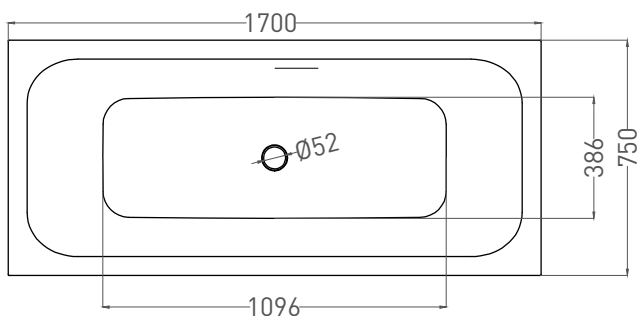

ORLANDA AXIS KIT 170x75

ВАННА ВСТРАИВАЕМАЯ 103213G / 103213M

Дизайн: Salini SRL

salini
L'ANIMA DELL'ACQUA

Размеры: 1700 x 750 x 590/610 мм

Вес нетто / брутто: 67 / 118 кг

Объём до перелива: 325 л

Глубина до перелива: 400 мм

Материал: S-Sense

Покрытие: глянцевое / матовое

Цвет: RAL / белый

Комплектация: интегрированный слив-перелив, сифон, донный клапан Up&Down в цвет изделия с логотипом Salini, регулируемые ножки до 2 см

Требуемый смеситель: настенный / напольный

Гарантия: 5 лет

Производство: Италия / Россия

Salini SRL

20122 Italia, Milano, Piazza del Duomo, 20

info@salini-srl.com

www.salini-srl.com

© Salini SRL - All rights reserved

Все права защищены. Несанкционированное копирование, публикация, полное или частичное воспроизведение запрещены.