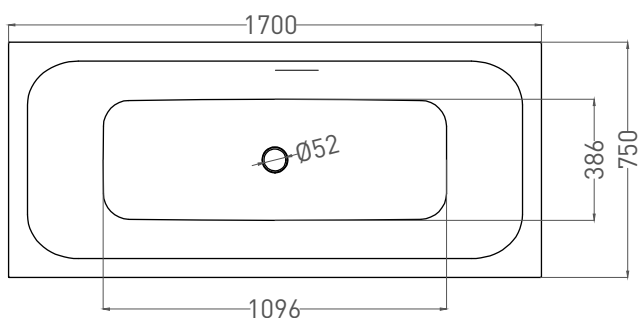

ORLANDA AXIS KIT 170x75

ВАННА ВСТРАИВАЕМАЯ 103223M

Дизайн: Salini SRL

salini
L'ANIMA DELL'ACQUA

Размеры: 1700 x 750 x 590/610 мм

Вес нетто / брутто: 52 / 103 кг

Объём до перелива: 325 л

Глубина до перелива: 400 мм

Материал: S-Stone

Покрытие: матовое

Цвет: RAL / белый

Комплектация: интегрированный слив-перелив, сифон, донный клапан Up&Down в цвет изделия с логотипом Salini, регулируемые ножки до 2 см

Требуемый смеситель: настенный / напольный

Гарантия: 5 лет **Производство:** Италия / Россия

Salini SRL

20122 Italia, Milano, Piazza del Duomo, 20

info@salini-srl.com

www.salini-srl.com

© Salini SRL - All rights reserved

Все права защищены. Несанкционированное копирование, публикация, полное или частичное воспроизведение запрещены.