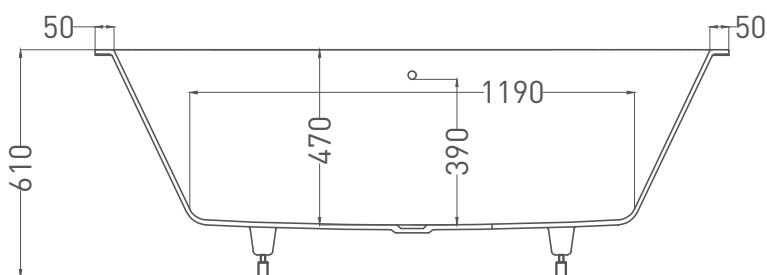

# ORNELLA AXIS 170X75

ВАННА ВСТРАИВАЕМАЯ 103413G / 103413M

Дизайн: Salini SRL

**salini**  
L'ANIMA DELL'ACQUA

**Размеры:** 1700 x 750 x 590 / 610 мм

**Вес нетто / брутто:** 71 / 122 кг

**Объём до перелива:** 290 л

# ORNELLA AXIS 170X75

ВАННА ВСТРАИВАЕМАЯ 103423M

Дизайн: Salini SRL

**salini**  
L'ANIMA DELL'ACQUA

**Размеры:** 1700 x 750 x 590 / 610 мм

**Вес нетто / брутто:** 55 / 106 кг

**Объём до перелива:** 290 л

**Глубина до перелива:** 390 мм

**Материал:** S-Stone

**Покрытие:** матовое

**Цвет:** RAL / белый

**Комплектация:** регулируемые ножки до 2 см

**Требуемый смеситель:** настенный / напольный

**Гарантия:** 5 лет

**Производство:** Италия / Россия