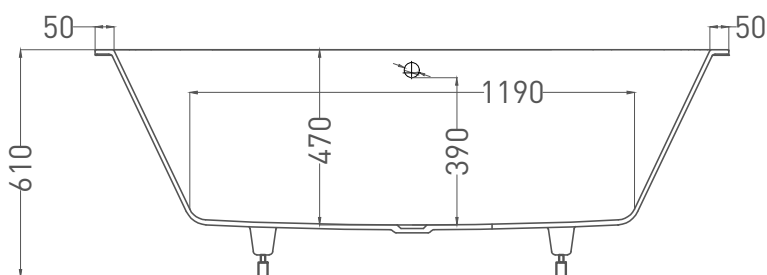

ORNELLA AXIS 170X75

ВАННА ВСТРАИВАЕМАЯ 103413G / 103413M

Дизайн: Salini SRL

salini
L'ANIMA DELL'ACQUA

Размеры: 1700 x 750 x 590 / 610 мм

Вес нетто / брутто: 71 / 122 кг

Объём до перелива: 290 л

Глубина до перелива: 390 мм

Материал: S-Sense

Покрытие: глянцевое / матовое

Цвет: RAL / белый

Комплектация: регулируемые ножки до 2 см

Требуемый смеситель: настенный / напольный

Гарантия: 5 лет

Производство: Италия / Россия

Salini SRL

20122 Italia, Milano, Piazza del Duomo, 20

info@salini-srl.com

www.salini-srl.com

© Salini SRL - All rights reserved

Все права защищены. Несанкционированное копирование, публикация, полное или частичное воспроизведение запрещены.