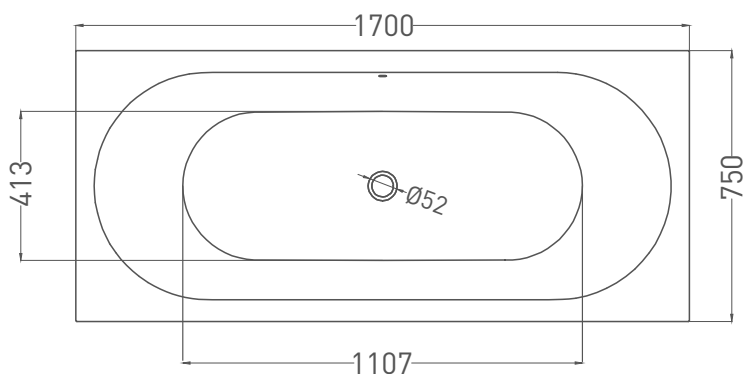

ORNELLA AXIS 170X75

ВАННА ВСТРАИВАЕМАЯ 103423M

Дизайн: Salini SRL

salini
L'ANIMA DELL'ACQUA

Размеры: 1700 x 750 x 590 / 610 мм

Вес нетто / брутто: 55 / 106 кг

Объём до перелива: 290 л

Глубина до перелива: 390 мм

Материал: S-Stone

Покрытие: матовое

Цвет: RAL / белый

Комплектация: регулируемые ножки до 2 см

Требуемый смеситель: настенный / напольный

Гарантия: 5 лет

Производство: Италия / Россия

Salini SRL

20122 Italia, Milano, Piazza del Duomo, 20

info@salini-srl.com

www.salini-srl.com

© Salini SRL - All rights reserved

Все права защищены. Несанкционированное копирование, публикация, полное или частичное воспроизведение запрещены.