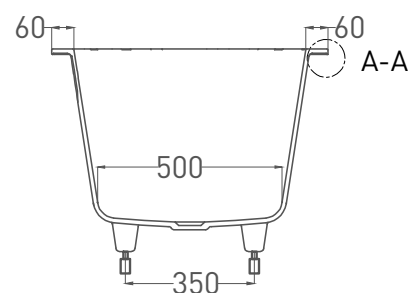

ORNELLA AXIS 170X75

ВАННА ВСТРАИВАЕМАЯ 103423M

Дизайн: Salini SRL

salini
L'ANIMA DELL'ACQUA

Размеры: 1700 x 750 x 590 / 610 мм

Вес нетто / брутто: 55 / 106 кг

Объём до перелива: 290 л

Глубина до перелива: 390 мм

Материал: S-Stone

Покрытие: матовое

Цвет: RAL / белый

Комплектация: регулируемые ножки до 2 см

Требуемый смеситель: настенный / напольный

Гарантия: 5 лет

Производство: Италия / Россия

Salini SRL

20122 Italia, Milano, Piazza del Duomo, 20

info@salini-srl.com

www.salini-srl.com

© Salini SRL - All rights reserved

Все права защищены. Несанкционированное копирование, публикация, полное или частичное воспроизведение запрещены.