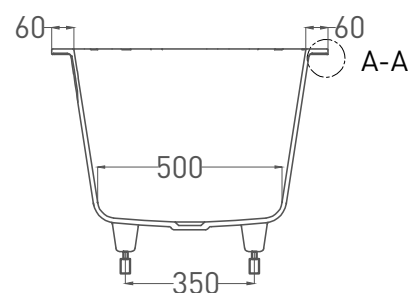

ORNELLA AXIS 170X75

ВАННА ВСТРАИВАЕМАЯ 103413G / 103413M

Дизайн: Salini SRL

salini
L'ANIMA DELL'ACQUA

Размеры: 1700 x 750 x 590 / 610 мм

Вес нетто / брутто: 71 / 122 кг

Объём до перелива: 290 л

Глубина до перелива: 390 мм

Материал: S-Sense

Покрытие: глянцевое / матовое

Цвет: RAL / белый

Комплектация: регулируемые ножки до 2 см

Требуемый смеситель: настенный / напольный

Гарантия: 5 лет

Производство: Италия / Россия

Salini SRL

20122 Italia, Milano, Piazza del Duomo, 20

info@salini-srl.com

www.salini-srl.com

© Salini SRL - All rights reserved

Все права защищены. Несанкционированное копирование, публикация, полное или частичное воспроизведение запрещены.