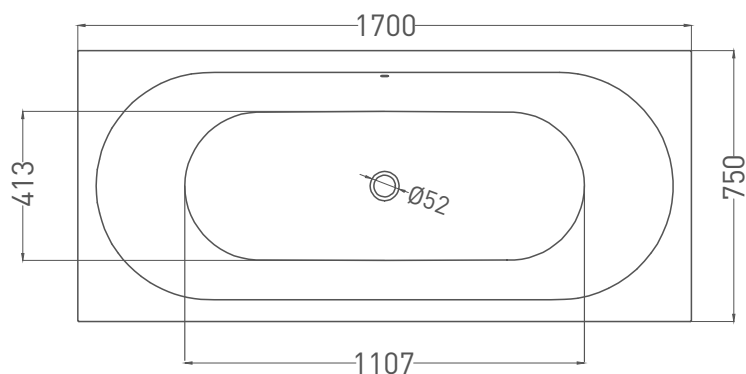

ORNELLA AXIS 170X75

ВАННА ВСТРАИВАЕМАЯ 103413G / 103413M

Дизайн: Salini SRL

salini
L'ANIMA DELL'ACQUA

Размеры: 1700 x 750 x 590 / 610 мм

Вес нетто / брутто: 71 / 122 кг

Объём до перелива: 290 л

Глубина до перелива: 390 мм

Материал: S-Sense

Покрытие: глянцевое / матовое

Цвет: RAL / белый

Комплектация: регулируемые ножки до 2 см

Требуемый смеситель: настенный / напольный

Гарантия: 5 лет

Производство: Италия / Россия

Salini SRL

20122 Italia, Milano, Piazza del Duomo, 20

info@salini-srl.com

www.salini-srl.com

© Salini SRL - All rights reserved

Все права защищены. Несанкционированное копирование, публикация, полное или частичное воспроизведение запрещены.