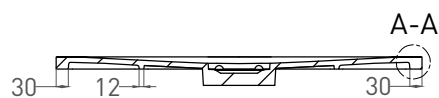

OASI

ДУШЕВОЙ ПОДДОН 120323M

Дизайн: Salini SRL

salini
L'ANIMA DELL'ACQUA

Размеры: 800x 800 x 30 мм

Вес нетто / брутто: 23 / 24 кг

Материал: S-Stone

Покрытие: матовое

Цвет: RAL / белый

Комплектация: душевой поддон, сифон

Гарантия: 5 лет

Производство: Италия / Россия

Salini SRL

20122 Italia, Milano, Piazza del Duomo, 20

info@salini-srl.com

www.salini-srl.com

© Salini SRL - All rights reserved

Все права защищены. Несанкционированное копирование, публикация, полное или частичное воспроизведение запрещены.