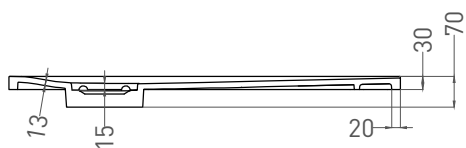

OASI

ДУШЕВОЙ ПОДДОН 120323M

Дизайн: Salini SRL

salini
L'ANIMA DELL'ACQUA

Размеры: 800x 800 x 30 мм

Вес нетто / брутто: 23 / 24 кг

Материал: S-Stone

Покрытие: матовое

Цвет: RAL / белый

Комплектация: душевой поддон, сифон

Гарантия: 5 лет

Производство: Италия / Россия

Salini SRL

20122 Italia, Milano, Piazza del Duomo, 20

info@salini-srl.com

www.salini-srl.com

© Salini SRL - All rights reserved

Все права защищены. Несанкционированное копирование, публикация, полное или частичное воспроизведение запрещены.