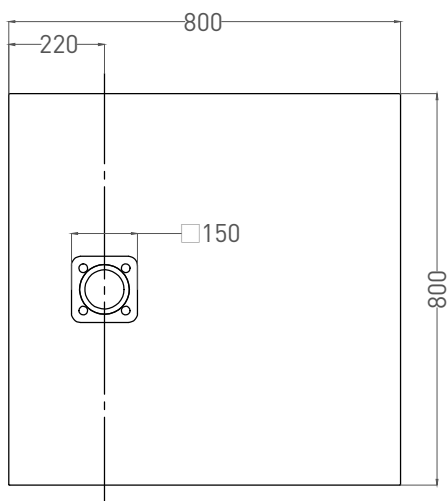

OASI

ДУШЕВОЙ ПОДДОН 120323M

Дизайн: Salini SRL

salini
L'ANIMA DELL'ACQUA

Размеры: 800x 800 x 30 мм

Вес нетто / брутто: 23 / 24 кг

Материал: S-Stone

Покрытие: матовое

Цвет: RAL / белый

Комплектация: душевой поддон, сифон

Гарантия: 5 лет

Производство: Италия / Россия

Salini SRL

20122 Italia, Milano, Piazza del Duomo, 20

info@salini-srl.com

www.salini-srl.com

© Salini SRL - All rights reserved

Все права защищены. Несанкционированное копирование, публикация, полное или частичное воспроизведение запрещены.